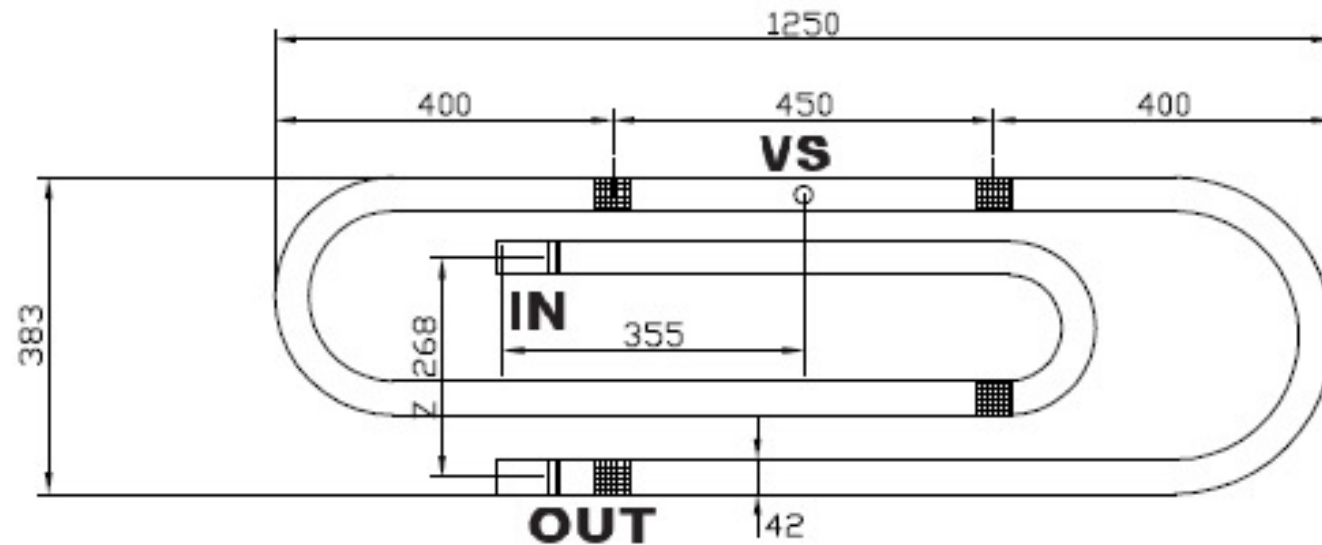

# Graffe 125 horizontal

**IN** \_ VORLAUF

**OUT** \_ RÜCKLAUF

**VS** \_ ENTLÜFTUNGSVENTIL (hinten)

 \_ WANDHALTERUNG