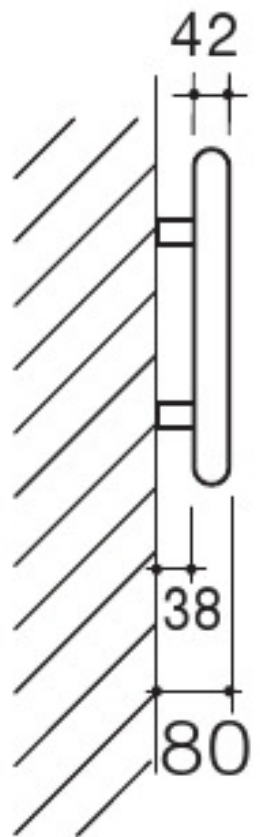

# Graffe 125 horizontal

**IN** \_ VORLAUF

**OUT** \_ RÜCKLAUF

**VS** \_ ENTLÜFTUNGSVENTIL (hinten)

 \_ WANDHALTERUNG