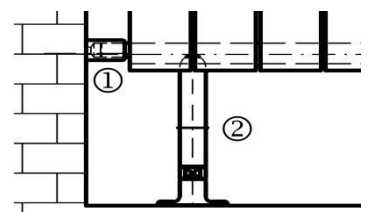

Steuerung Typ A

Steuerung Typ B

Steuerung Typ C

Raumteilerlösungen

Zur Montage als Raumteiler bietet Corpotherma spezielle Halterungen.

Raumteilerprofil
40 x 30

Raumteilerprofil für Sirius
und Janus

Raumteilerhalterung für
Rundrohr 20 x 1,5 mm