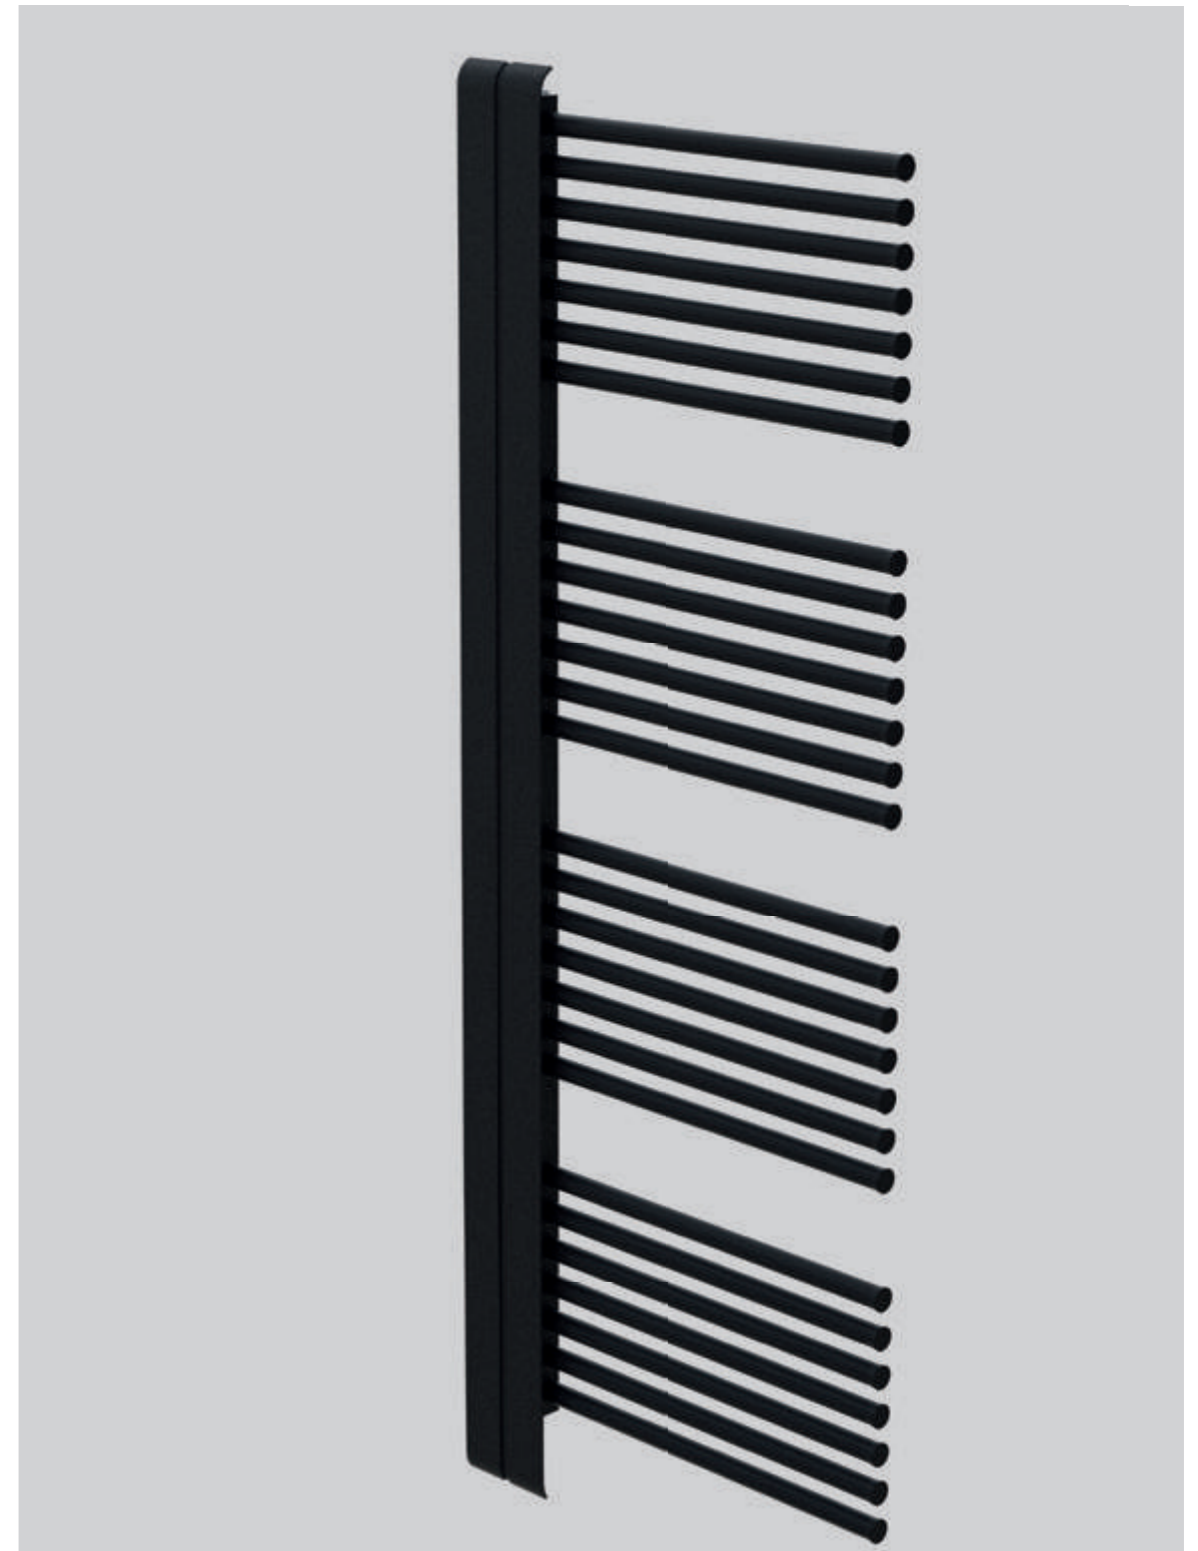

Abb. in Anthrazit

A100

Hochwertige Verarbeitung.

Standardhöhen mm	Standardbreiten mm
1114 / 1515 / 1832	530