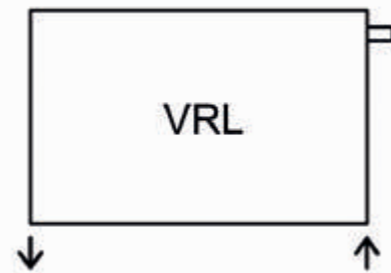

Panio Horizontal Deluxe:

Standardhöhen mm	Standardbreiten mm
295 – 2020 (75er Schritte)	350 – 1500 (50er Schritte)

Panio Serie Ventilvarianten

Corpotherma bietet Ventilvarianten in verschiedenen Möglichkeiten.

Standardhöhen mm	Standardbreiten mm
295 – 2020 (75er Schritte)	350 – 2000 (50er Schritte)

Vorlauf links
Rücklauf rechts

Vorlauf rechts
Rücklauf links

Vorlauf links
Rücklauf rechts

Vorlauf rechts
Rücklauf links