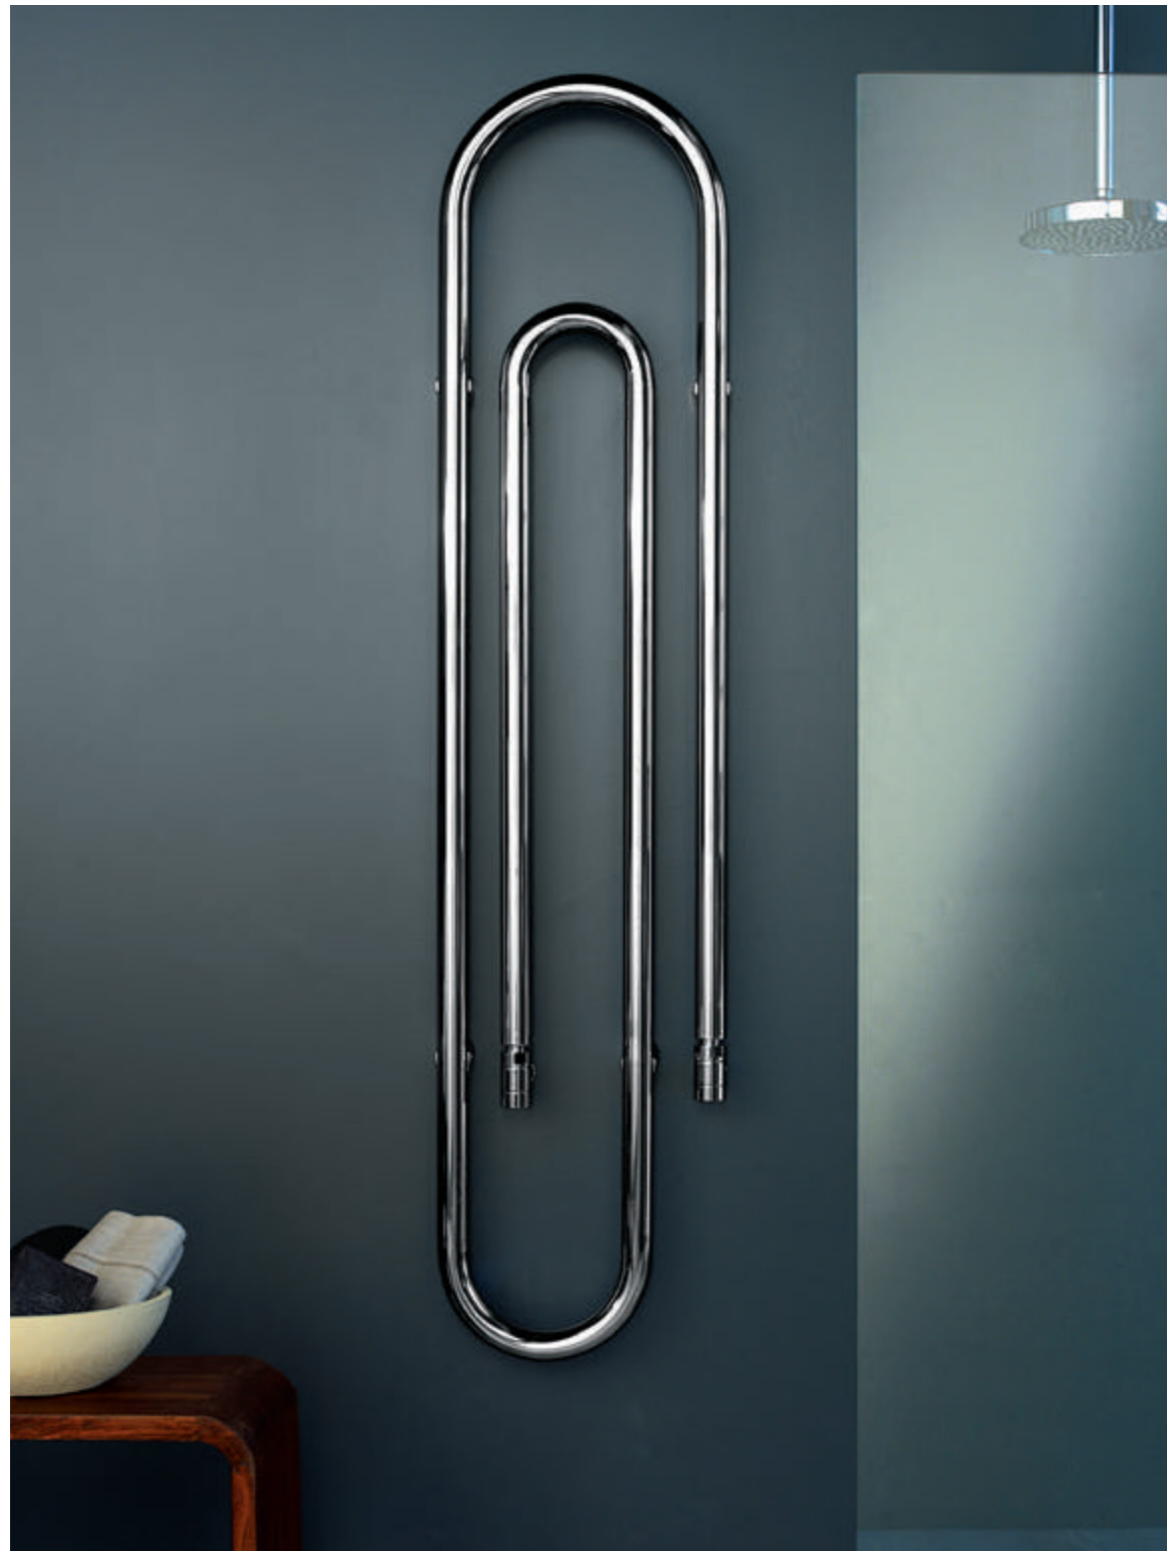

Standardhöhen mm	Standardbreiten mm
600	600

Ventile im Lieferumfang enthalten.
Ausführungen: Edelstahl gebürstet, verchromt,
Farben auf Anfrage.

Abb. in Chrom

Snake 85

Extravagante Klarheit.

Standardhöhen mm	Standardbreiten mm
450	850

Ventile im Lieferumfang enthalten.
Ausführungen: Edelstahl gebürstet, verchromt,
Farben auf Anfrage.

Abb. in Chrom

Graffe 125

Horizontale Ausführung.

Standardhöhen mm	Standardbreiten mm
383	1250
1250	383

Ventile im Lieferumfang enthalten.
Ausführungen: verchromt, Farben auf Anfrage.