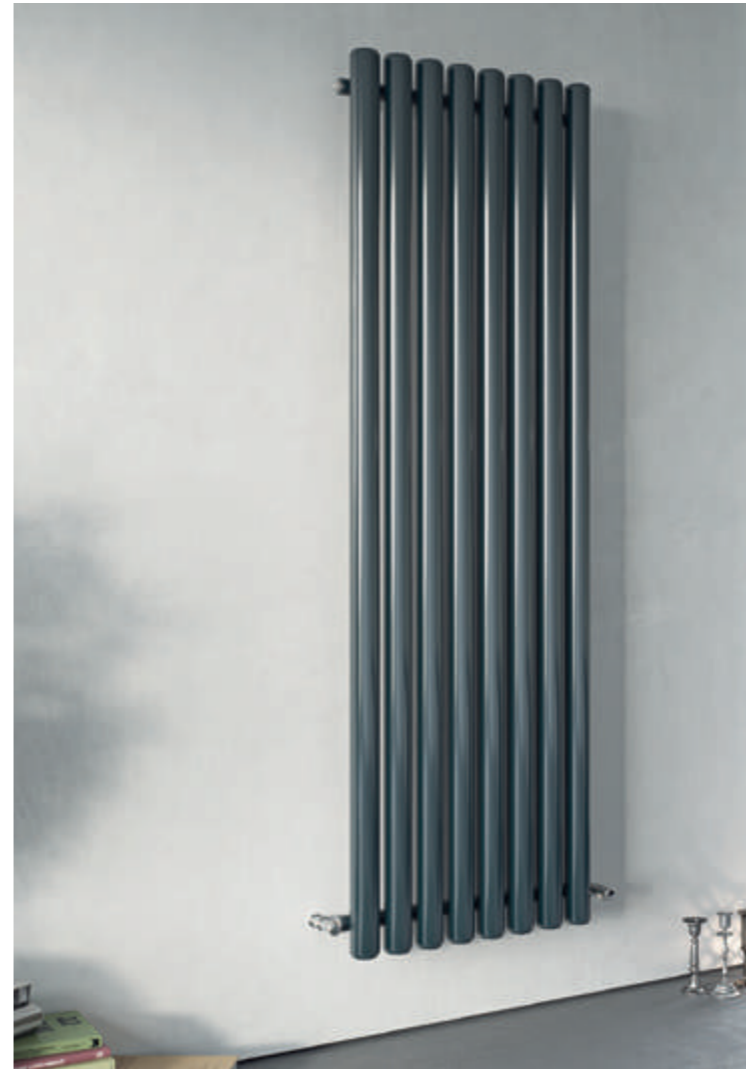

Espacio Serie

Filigranes
Rohr-in-Rohr-Prinzip

Espacio

Espacio Duo

Espacio Vierkant

Espacio Edelstahl

Abb. Dupo in Anthrazit

Standardhöhen mm	Standardbreiten mm
350 – 2000 (50er Schritte)	210 – 1410 (75er Schritte)