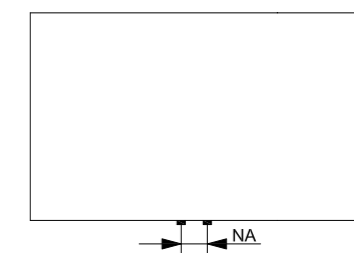

Mittenanschluss

Elektrische Lösung oder als Mischbetrieb