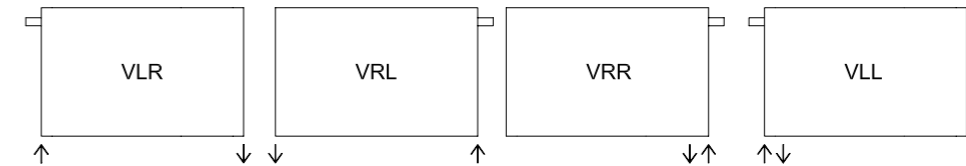

Wunschmaße bei Anschluss unten