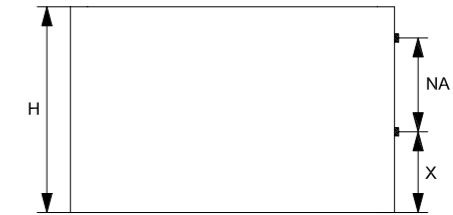

Seitenanschluss rechts

Ventilausführungen (Panio-Serie)