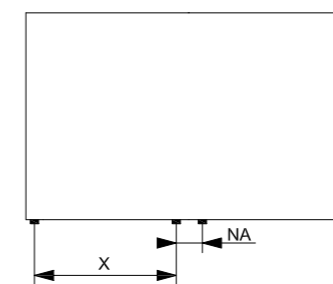

Sonderanschluss links oder rechts