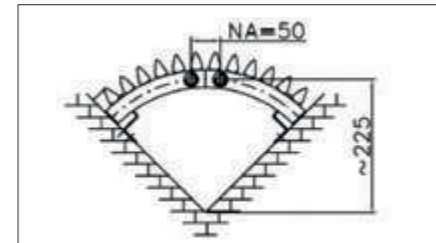

Aurora Vertikal

Standardhöhen mm	Standardbreiten mm
500 – 2000 (100er Schritte)	270 – 960 (60er Schritte)

Abb. Gerade Ausführung – doppelagig.

Aurora Vertikal Duo

Standardhöhen mm	Standardbreiten mm
500 – 2000 (100er Schritte)	270 – 960 (60er Schritte)

Abb. Ausführung mit Spiegel – gerade.

Aurora M

Standardhöhen mm	Standardbreiten mm
1800	600 / 720

Abb. Ausführung mit Spiegel – gebogen.

Aurora CM

Standardhöhen mm	Standardbreiten mm
1800	600 / 720

Aurora C

Geschwungene Eleganz.

Standardhöhen mm	Standardbreiten mm
350 – 2000 (50er Schritte)	210 – 1410 (75er Schritte)

Aurora E

Aurora W

Aurora E Aurora W

Standardhöhen mm	Standardbreiten mm
1800	340

Abb. Aurora E