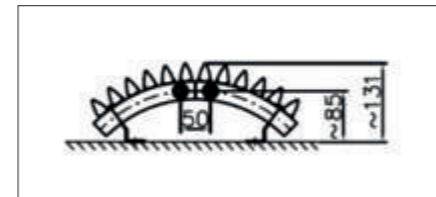

Aurora W

Aurora E Aurora W

Standardhöhen mm	Standardbreiten mm
1800	340