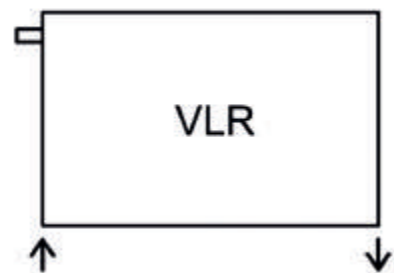

Panio Duo Horizontal

Panio Horizontal Deluxe

Panio Duo Horizontal Deluxe

Abb. Panio Horizontal in Anthrazit

Panio Horizontal:

Standardhöhen mm	Standardbreiten mm
295 – 2020 (75er Schritte)	350 – 2000 (50er Schritte)

Panio Horizontal Deluxe:

Standardhöhen mm	Standardbreiten mm
295 – 2020 (75er Schritte)	350 – 1500 (50er Schritte)

Panio Serie Ventilvarianten

Corpotherma bietet Ventilvarianten in verschiedenen Möglichkeiten.

Standardhöhen mm	Standardbreiten mm
295 – 2020 (75er Schritte)	350 – 2000 (50er Schritte)

Vorlauf links
Rücklauf rechts

Vorlauf rechts
Rücklauf links

Vorlauf links
Rücklauf rechts

Vorlauf rechts
Rücklauf links